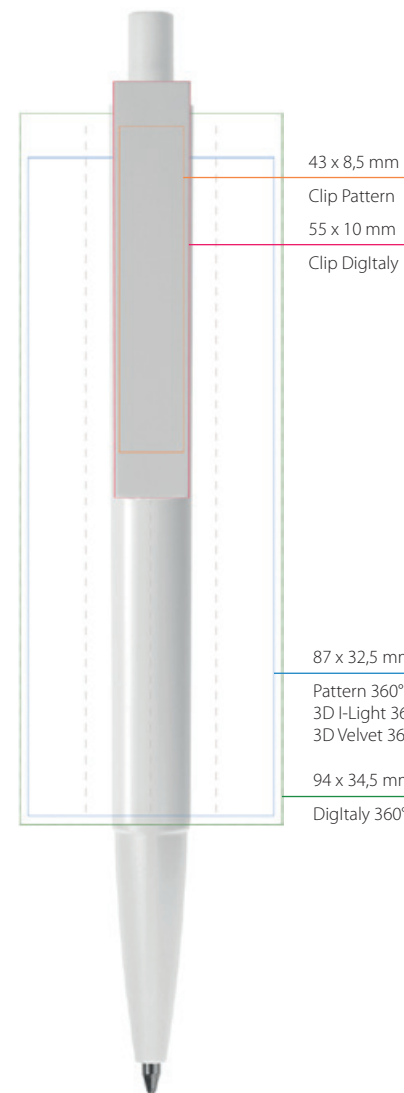

Colori standard

Standard colors - Couleurs standard

Corpo - Barrel - Corps						
Solido frost - Solid frost - Solid givré						
white	black	silver				
Trasparente frost - Transparent frost - Transparent givré						
white	yellow	151	200	230		
233	2597	reflex	3125	361		
Solido - Solid - Solid						
white	108	1585	200	230	233	
2597	reflex	3125	361	4975	black	
Solido soft touch - Soft touch solid - Solid soft touch						
white	108	1585	200	230	233	
2597	reflex	3125	361	4975	black	

Clip						
Trasparente - Transparent - Transparent						
white	yellow	151	200	230	233	
2597	reflex	3125	361	4975	black	
Solido - Solid - Solid						
white	108	1585	200	230	233	
2597	reflex	3125	361	4975	black	
Pulsante - Pusher - Poussoir						
Solidi e trasparenti - Solid and transparent - Solid et transparent						
white	yellow	orange	red	pink	fuchsia	
purple	blue	teal	green	brown	black	

Corpo, clip, pulsante Barrel, clip, pusher Corps, clip, poussoir		
Solido - Solid - Solid		
white	7549	orange
485	Rhodamine	7664
2935	Process	369
Warm G9	Gray	black

e-Venti

Layout di stampa

Print Layout - Layout de marquage

Stampa Corpo

Barrel print - Marquage Corps

Stampa Clip

Clip print - Marquage Clip

MADE IN ITALY
PROMOTIONAL PENS