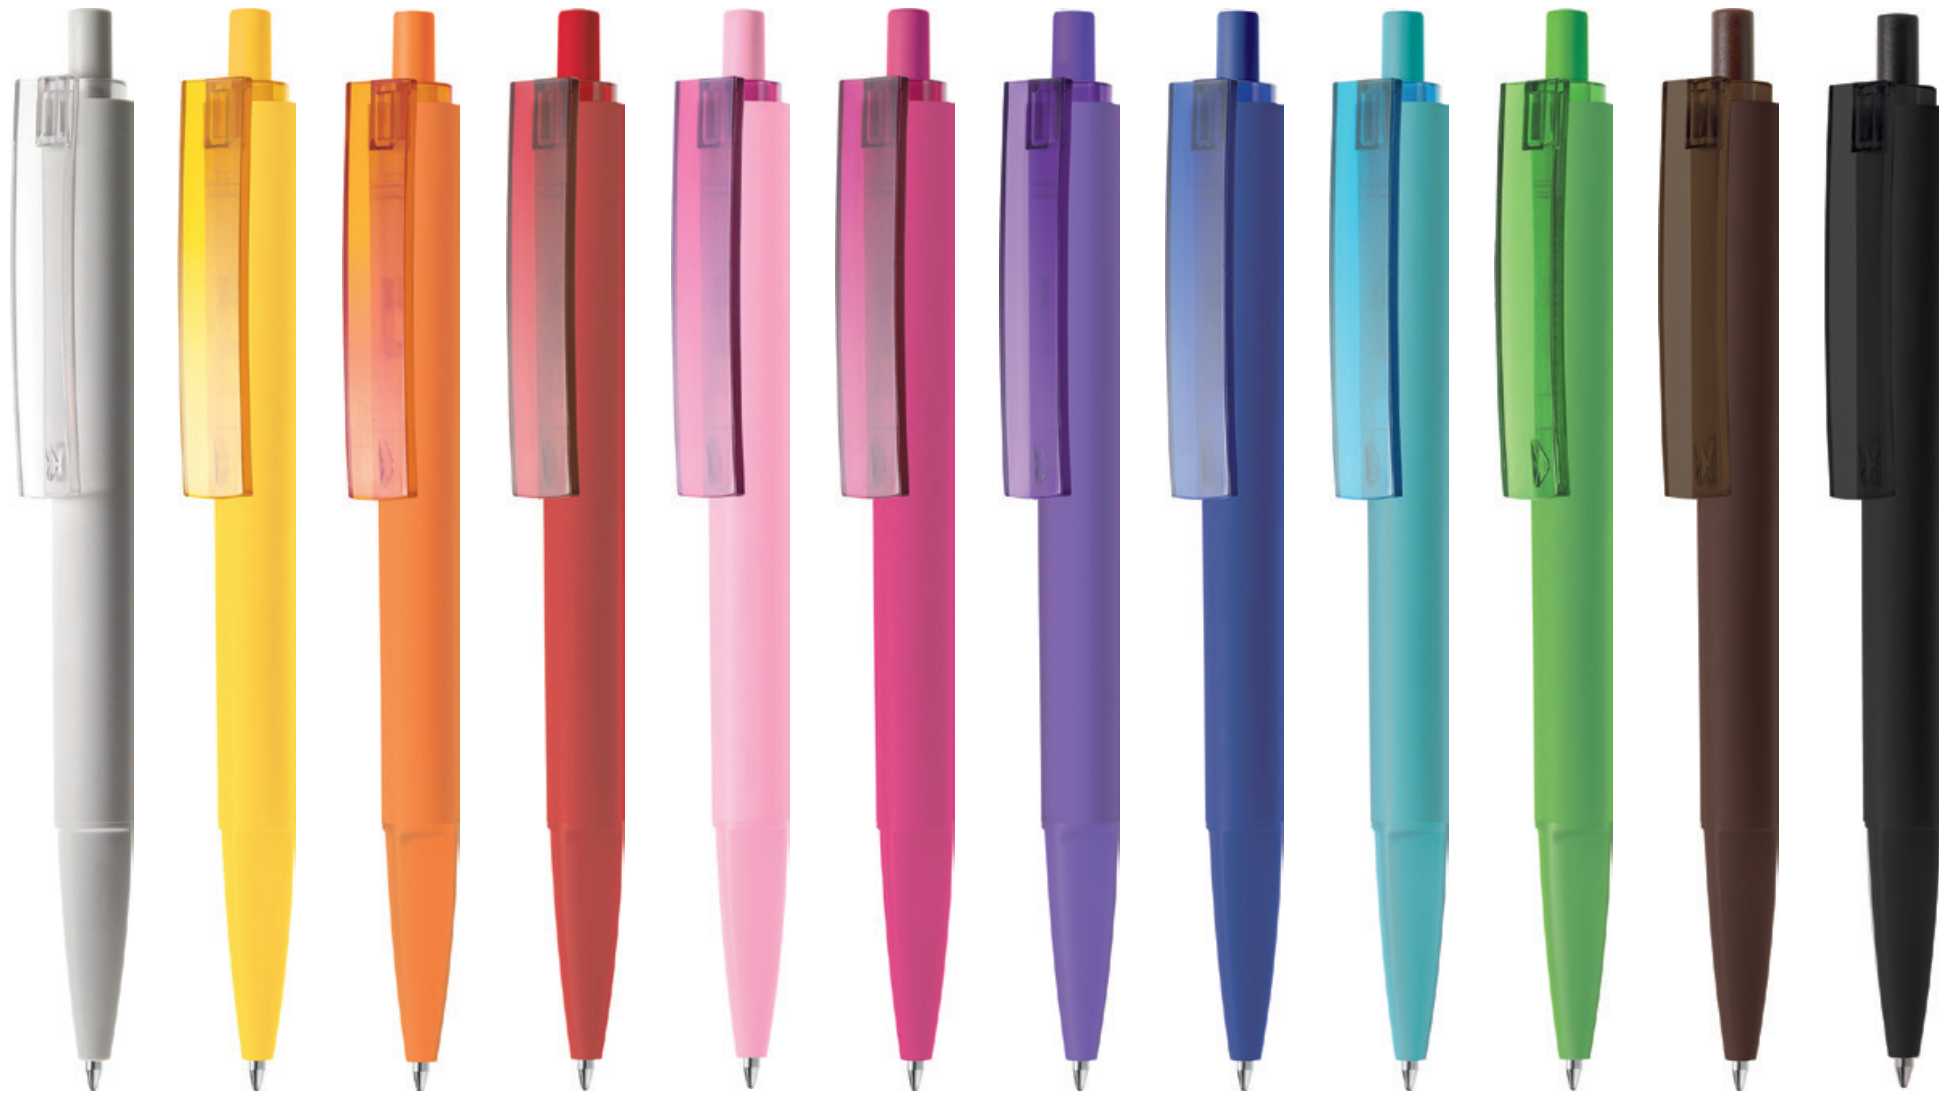

Corpo finitura soft touch in ABS
Clip trasparente lucida in Terluc
Scrittura 2 Km - Sfera ø 1 mm
Inchiostro Dokumental blu o nero

ABS soft touch finishing barrel
Terlux transparent shiny clip
2 Km Writing - 1 mm ø ball
Dokumental ink blue or black

Corps finition soft touch en ABS
Clip transparent brillant en Terluc
Ecriture 2 Km - Bille ø 1 mm
Encre Dokumental bleu ou noir

**MADE IN
ITALY**
PROMOTIONAL
PENS

e-Venti soft

2014PaolaMoriDesign

W510

Y511

A512

R513

C514

F515

P516

B517

T518

V519

M520

N521